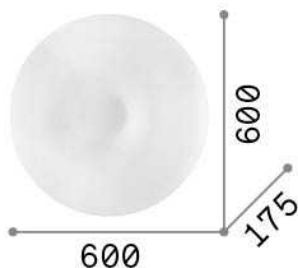

Info sorgente e prestazionali

Sorgente integrata	Light bulb (not included)
Sorgente sostituibile	No
Potenza	E27 max 5 x 60 W
Emissione	Diffuse
Consumo massimo	-